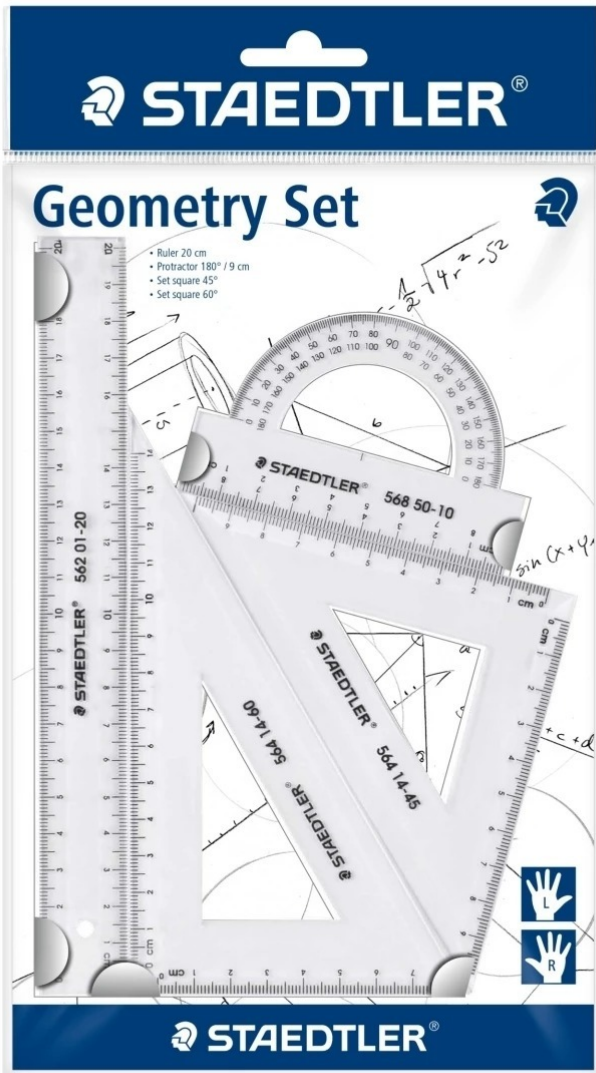

# Geometriesatz 4el 20cm Staedtler

**Produktpreis:**

**9,82 zł inkl. MwSt.**

**Produktcodes:**

Reference: ST-569-PB4-7783

EAN13: 4007817027783

UPC: -

**Produkteigenschaften:**

**Produktgalerie:**

**Produktbeschreibung:**

Produktmerkmale:

- nützlich in der Schule, insbesondere im Mathematikunterricht

Das Set umfasst:

- 
- 20 cm Lineal
  - 2 x Winkelmesser
  - Winkelmesser

**Produktattribute:**