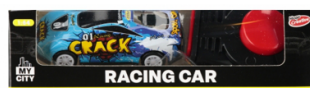

# Auto osobowe metalowe z wyrzutnią 6cm Mega Creative

Produktpreis:

**4,08 zł inkl. MwSt.**

Produktcodes:

Reference: ET-544161-34419

EAN13: 5905523634419

UPC: -

Produkteigenschaft  
en: