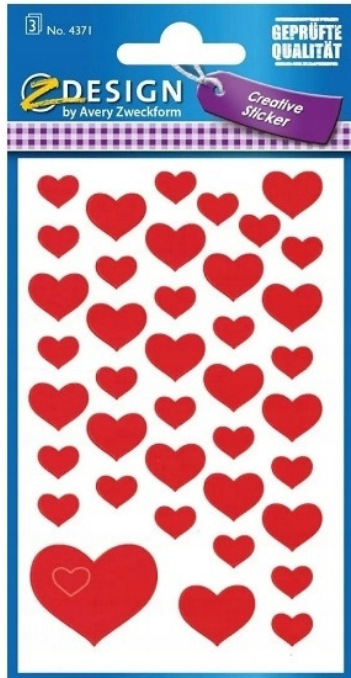

# Naklejki 8x16 cm Serca czerwone ZWECKFORM 43714

**Produktpreis:**

**5,71 zł inkl. MwSt.**

**Produktcodes:**

Reference: ETD-43714

EAN13: 4004182043714

UPC: -

**Produkteigenschaft  
en:**