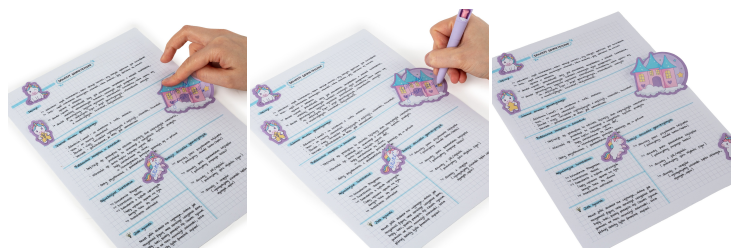

Produktbeschreibung:

Produktattribute: