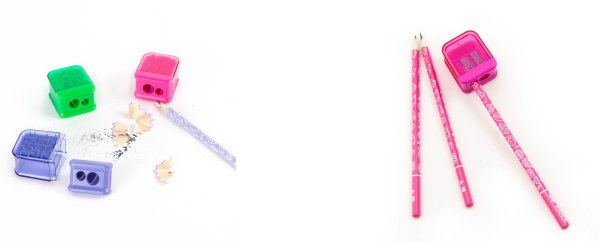

Product price:

zł2.92 tax included

Product codes:

Reference: DF-TPLKAD-06691

EAN13: 5906601706691

UPC: -

Product features:

Product gallery: