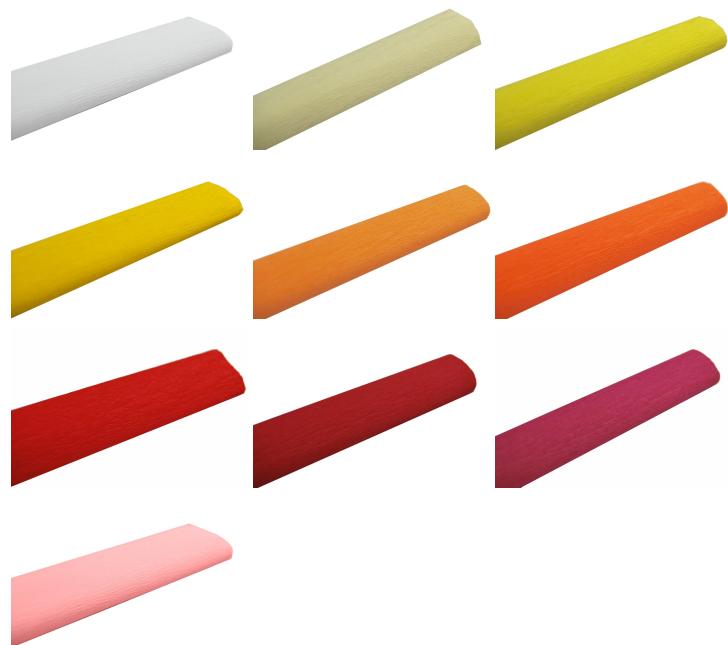


Bibuła marszczona 50x200 Shan

Cena:

1,48 zł (z wliczonym podatkiem)

Kody produktu:

Reference: 1425-BM

EAN13: -

UPC: -

Cechy produktu:

Galeria produktu:

Opis:

-
- Bibuła marszczona
 - Rozmiar 50x200 cm
 - Jednostka sprzedaży - 1 szt
 - Przydaje się do dekoracji czy prac plastycznych
 - Podstawowy element wyprawki dla dziecka

Atrybuty produktu:

Kolor: Biała - 1, Kremowy - 2, Cytryna - 3, Żółta - 4, Pomarańczowa jasna - 5, Pomarańczowa ciemna - 6, Czerwona - 7, Czerwona Ciemna - 8, Bordowa - 9, Łososiowa - 10, Różowa Jasna - 11, Różowa - 12, Purpurowa - 13, Liliowa - 14, Fioletowa - 15, Granatowa - 16, Niebieska - 17, Błękitna - 18, Turkusowa - 19, Lazurowa - 20, Morska - 21, Zielona Jasna - 22, Zielona - 23, Zielona Ciemna - 24, Oliwkowa - 25, Ceglasta - 26, Brązowa - 27, Brązowa Ciemna - 28, Szara - 29, Czarna - 30, Srebrna - 31, Złota - 32, Zielony jasny - P10, Zielony trawiasty - P9, Zielony pastel - P8, Niebieski pastel - P7, Fiolet pastel - P6, Czerwony jasny - P5, Brzoskwiniowy - P4, Różowy pastel - P3, Żółty pastel - P2