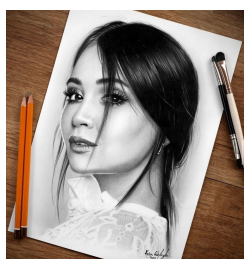

# Blok szkicowy Portret A3 250g 20 arkuszy Happy Color

**Cena:**

**20,94 zł (z  
wliczonym  
podatkiem)**

**Kody produktu:**

Reference: HC-HA-7825-3040-A20-14437

EAN13: 5902979014437

UPC: -

**Cechy produktu:**

Format: A3

**Galeria produktu:**

**Opis:**

- Blok z bezkwasowego papieru, przeznaczony do tworzenia portretów.

- 
- Arkusze wykonano z grubego i sztywnego papieru o gramaturze 250g/m<sup>2</sup>.
  - Doskonale sprawdza się w pracach w plenerze.
  - Przeznaczony do rysunku za pomocą ołówków, kredek, pastelów, węgla, pisaków i markerów.
  - Rozcieranie grafitu na tym papierze zapewnia świetne efekty.
  - Powierzchnia papieru nie jest śliska i umożliwia uzyskanie efektu głębokiej czerni.
  - Rekomendowany dla artystów na każdym stopniu zaawansowania.
  - Cechy produktu:
  - Ilość arkuszy w bloku: 20
  - Wymiar arkusza: A3 (42 x 29,7 cm)
  - Gramatura papieru: 250g/m<sup>2</sup>
  - Kolor: Biały