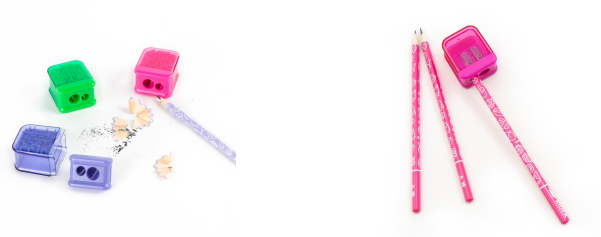

# Temperówka podwójna z pojemnikiem i grą Labirynt Kidea

**Cena:**

**2,92 zł (z wliczonym podatkiem)**

**Kody produktu:**

Reference: DF-TPLKAD-06691

EAN13: 5906601706691

UPC: -

**Cechy produktu:**

**Galeria produktu:**

**Opis:**

□ **Podwójna temperówka z labiryntem.** Umożliwia precyzyjne ostrzenie zarówno grubych kredek jumbo, jak i tych cieńszych. Na obudowie wyposażona jest w łamigłówkę - labirynt wraz z metalową kuleczką, którą należy za pomocą sprytnych ruchów dłońmi poprowadzić korytarzami i zakrętami.

□ **Wymiary: 4 x 2,5 x 4,5 cm** □

---

□ **Wysyłamy losowy kolor/wzór.** □

**Atrybuty produktu:**