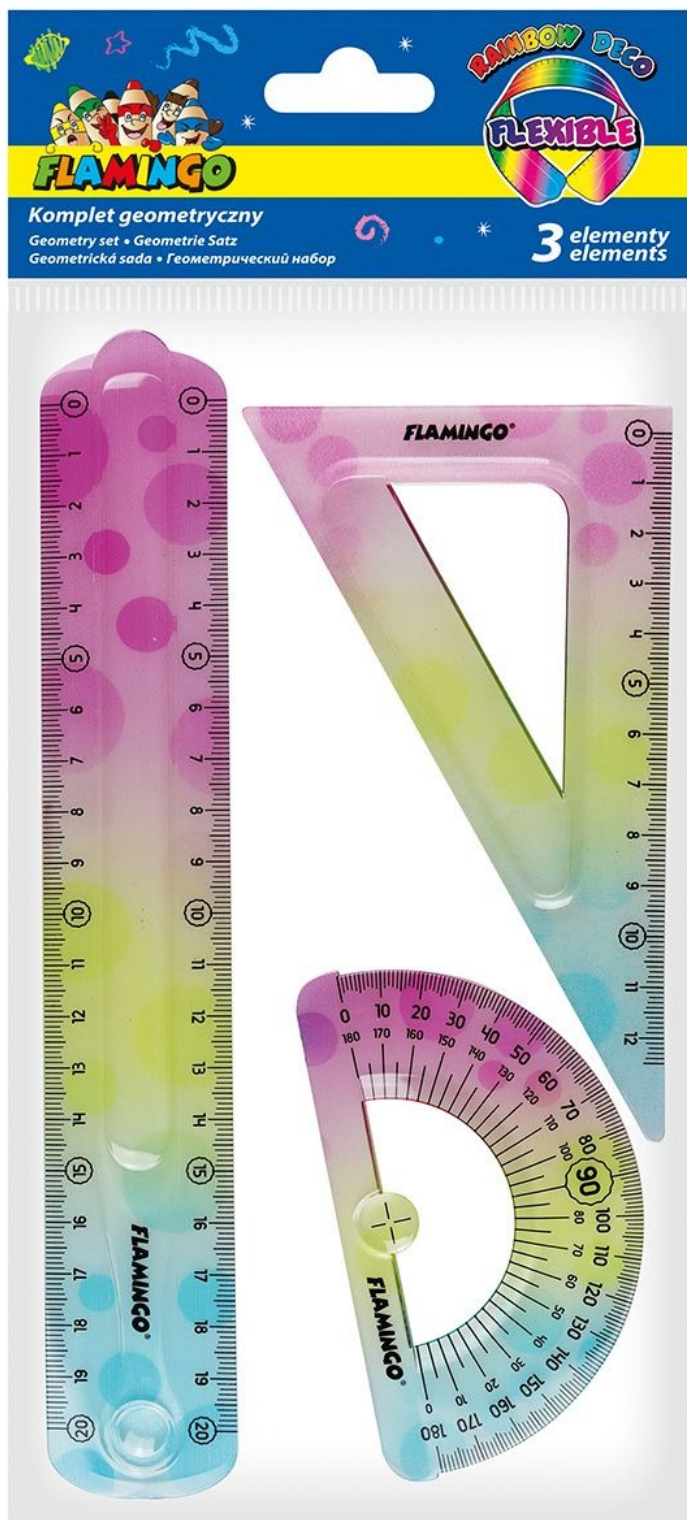

Zestaw geometryczny elastyczny Rainbow Deco 3 elementy 20 cm Flamingo

Cena:

6,28 zł (z wliczonym podatkiem)

Kody produktu:

Reference: TI649412-65726

EAN13: 5903714565726

UPC: -

Cechy produktu:

Galeria produktu:

Opis:

☐ Elastyczny, plastikowy komplet geometryczny w tęczyowych barwach.

➔ Zawiera: linijkę 20 cm, ekierkę 12 cm oraz kątomierz.

☐ Wszystkie elementy są bardzo giętkie i elastyczne

➔ Ostrzeżenie. Nieodpowiednie dla dzieci w wieku poniżej 3 lat. Produkt zawiera elementy o ostrych krawędziach.