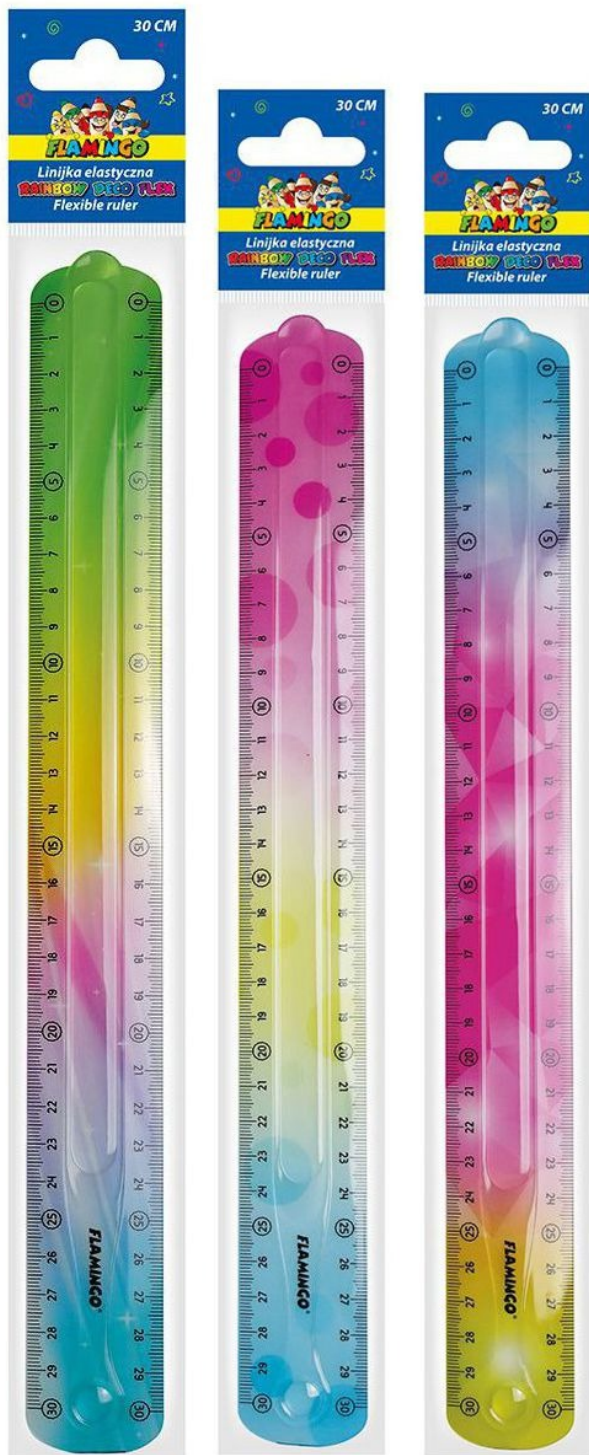

Linijka flexi elastyczna tęczkowa 30 cm Flamingo

Cena:

3,66 zł (z wliczonym podatkiem)

Kody produktu:

Reference: TI649411-65696

EAN13: 5903714565696

UPC: -

Cechy produktu:

Galeria produktu:

Opis:

→ Przezroczysta, plastikowa linijka w tęczy barwach.

☐ Bardzo giętka i elastyczna.

→ Idealnie przylega do podłoża.

☐ Można ją wyginać w różne strony bez ryzyka złamania.

→ Zaokrąglone brzegi i wypukły uchwyt ułatwiają podnoszenie.

☐ Ostrzeżenie. Nieodpowiednie dla dzieci w wieku poniżej 3 lat. Produkt zawiera elementy o ostrych krawędziach.

→ Wysyłamy losowy kolor/wzór

Atrybuty produktu: