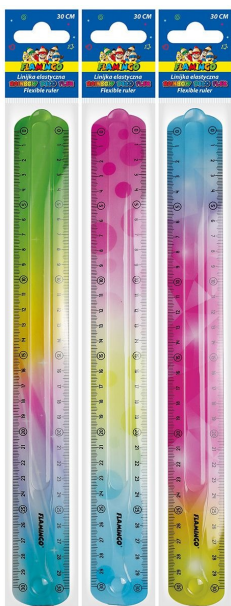

Linijka flexi elastyczna tęczkowa 30 cm Flamingo

Cena:

3,66 zł (z wliczonym podatkiem)

Kody produktu:

Reference: TI649411-65696

EAN13: 5903714565696

UPC: -

Cechy produktu:

Galeria produktu:

Opis:

→ Przezroczysta, plastikowa linijka w tęczy barwach.

☐ Bardzo giętka i elastyczna.

→ Idealnie przylega do podłoża.

☐ Można ją wyginać w różne strony bez ryzyka złamania.

→ Zaokrąglone brzegi i wypukły uchwyt ułatwiają podnoszenie.

☐ Ostrzeżenie. Nieodpowiednie dla dzieci w wieku poniżej 3 lat. Produkt zawiera elementy o ostrych krawędziach.

→ Wysyłamy losowy kolor/wzór

Atrybuty produktu: