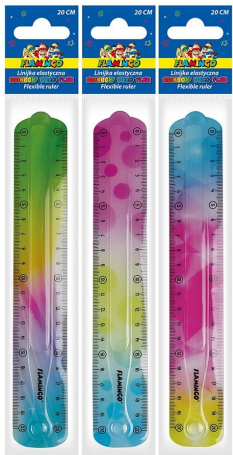

Linijka flexi elastyczna tęczkowa 20 cm Flamingo

Cena:

2,77 zł (z wliczonym podatkiem)

Kody produktu:

Reference: TI649410-65665

EAN13: 5903714565665

UPC: -

Cechy produktu:

Galeria produktu:

Opis:

- Przezroczysta, plastikowa linijka w tęczyowych barwach.
- Bardzo giętka i elastyczna.
- Idealnie przylega do podłoża.

☐ Można ją wyginać w różne strony bez ryzyka złamania.

➔ Zaokrąglone brzegi i wypukły uchwyt ułatwiają podnoszenie.

☐ Nieodpowiednie dla dzieci w wieku poniżej 3 lat. Produkt zawiera elementy o ostrych krawędziach.

➔ Wysyłamy losowy kolor/wzór

Atrybuty produktu: