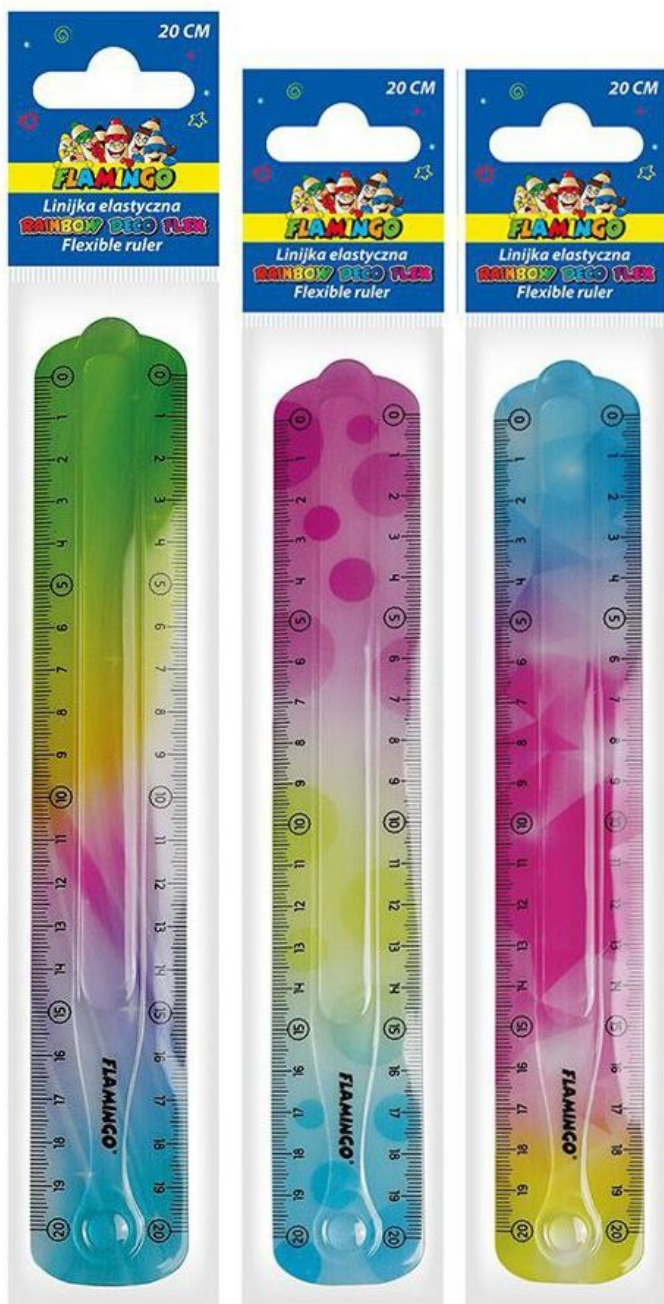

Linijka flexi elastyczna tęczkowa 20 cm Flamingo

Cena:

2,77 zł (z wliczonym podatkiem)

Kody produktu:

Reference: TI649410-65665

EAN13: 5903714565665

UPC: -

Cechy produktu:

Galeria produktu:

Opis:

- Przezroczysta, plastikowa linijka w tęczyowych barwach.
- Bardzo giętka i elastyczna.
- Idealnie przylega do podłoża.

☐ Można ją wyginać w różne strony bez ryzyka złamania.

➔ Zaokrąglone brzegi i wypukły uchwyt ułatwiają podnoszenie.

☐ Nieodpowiednie dla dzieci w wieku poniżej 3 lat. Produkt zawiera elementy o ostrych krawędziach.

➔ Wysyłamy losowy kolor/wzór

Atrybuty produktu: