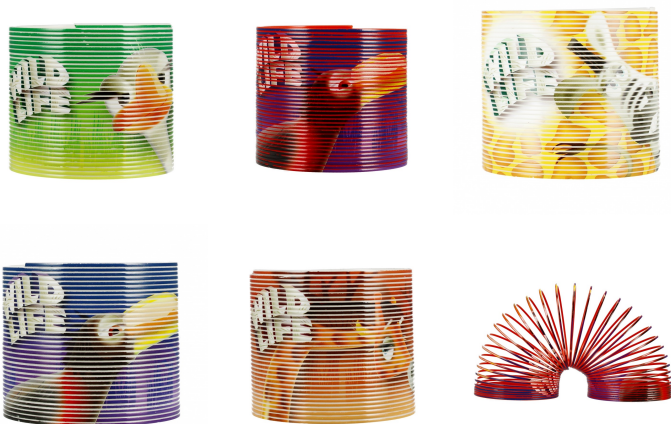

Sprężyna 8 cm Safari mix MEGA CREATIVE 523396

Cena:

**5,29 zł (z wliczonym
podatkiem)**

Kody produktu:

Reference: ETD-523396-07529

EAN13: 5905523607529

UPC: -

Cechy produktu:

Galeria produktu:

Opis:

Sprężyna Safari mix MEGA CREATIVE to prosta, a jednocześnie niezwykle wciągająca zabawka, która dostarcza dzieciom dużo radości i zachęca do aktywnej zabawy. Kompaktowy rozmiar 8 cm sprawia, że sprężynę łatwo zabrać ze sobą do szkoły, na wyjazd czy na spacer, a kolorowe wzory inspirowane światem safari przyciągają uwagę i urozmaicają zabawę. Można ją rozciągać, ścisnąć, puszczać po schodach oraz wykonywać różne triki, co wspiera rozwój koordynacji ręka-oko, zręczności i

koncentracji. Świetnie sprawdzi się jako drobny upominek, nagroda lub dodatek do prezentu. Wzór wysyłany losowo w zależności od dostępności (mix).

Atrybuty produktu: