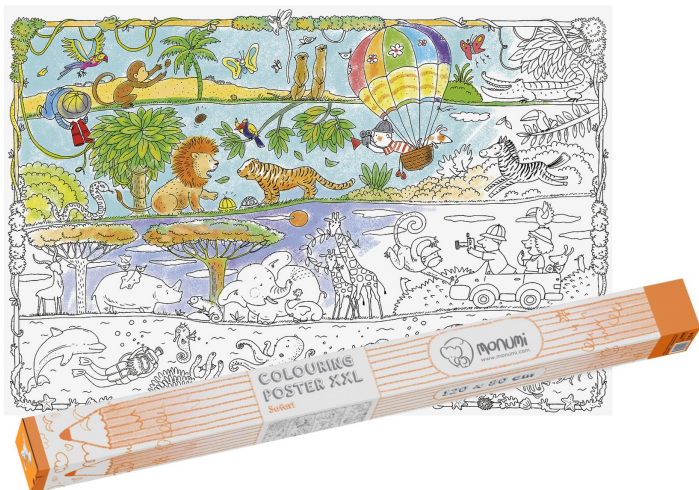

# Kolorowanka Podłogowa "Safari" XXL MONUMI

**Cena:**

**28,36 zł (z  
wliczonym  
podatkiem)**

**Kody produktu:**

Reference: 6289-KOLOROWANKA-XXL-  
MONUMI

EAN13: 5903041010357

UPC: -

**Cechy produktu:**

## **Kolorowanka Podłogowa "Safari" XXL MONUMI**

- Wielkoformatowy plakat do kolorowania wykonany z grubego, białego kartonu.
- Doskonale prezentuje się umieszczony na ścianie.
- Możliwość pracy kilku osób jednocześnie.
- Profesjonalna grafika, wyraźny druk w kolorze czarnym.
- Rolowany, nie składany – bez zagnieceń.

- 
- W tekturowej tubie chroniącej przed zniszczeniem.
  - Odpowiedni do kolorowania kredkami, flamastrami, markerami i farbami.
  - Karton dobrze absorbuje wilgoć.
  - Dzięki specjalnej warstwie spodniej nie fałduje się i nie przecieka.
  - **Wymiary kolorowanki: 120 x 80 cm**
  - **Wymiary opakowania: 87 x 8 x 8 cm**

## **Ahoj, dzika przygodo!**

Pakuj plecak, weź lornetkę, aparat fotograficzny i przyjaciół, wspólnie odkrywajcie świat dzikiej przyrody. Podczas wyprawy spotkasz słońia z długą trąbą, małpki radośnie skaczące po drzewach, lwa z bujną czupryną i węża w kolorowe plamki. Musisz tylko ożywić te marzenia, nadać im barw, kolorując kredkami, flamastrami i farbami. Podłogowa kolorowanka XXL to długie godziny kreatywnej zabawy. Koloruj sam, z rodzicami i przyjaciółmi. Dzika przygoda dobiegła końca? Poznaj więc miejskie życie, odwiedź krainę Mikołaja lub magiczny świat wróżek.