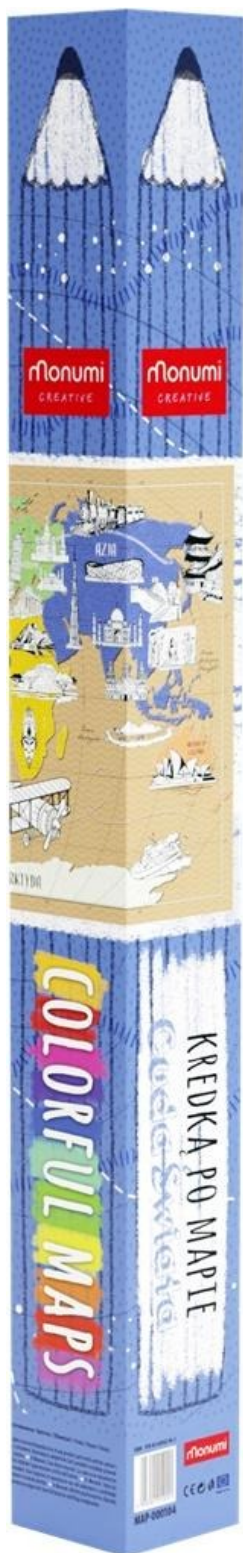

Mapa do kolorowania XXL "Cuda Świata" Monumi

Cena:

**22,58 zł (z
wliczonym
podatkiem)**

Kody produktu:

Reference: MN010241

EAN13: 5903041010241

UPC: -

Cechy produktu:

Galeria produktu:

Opis:

- Wielkoformatowa kolorowanka edukacyjna wykonana z grubego, białego kartonu.
- Edukacyjna seria "Kredką po mapie" pozwala połączyć dobrą zabawę wraz z edukacją.
- Doskonale prezentuje się umieszczona na ścianie.

-
- Możliwość pracy kilku osób jednocześnie.
 - Profesjonalna grafika, wyraźny druk.
 - Rolowany, nie składany - bez zagniecień.
 - W tekturowej tubie chroniącej przed zniszczeniem.
 - Odpowiedni do kolorowania kredkami, flamastrami, markerami i farbami.
 - Dzięki specjalnej warstwie spodniej nie fałduje się i nie przecieka.
 - Wielkość opakowania: 600 x 67 x 67 mm