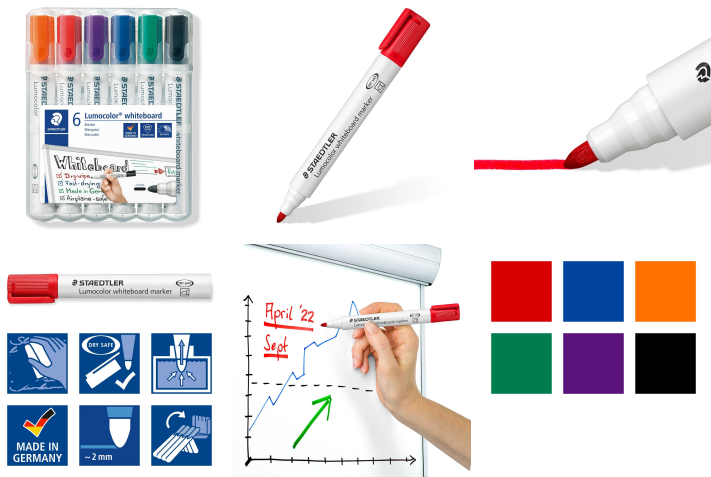

Markery suchościeralne do tablic okrągłe 6 kolorów etui v1 Staedtler

Cena:

47,11 zł (z wliczonym podatkiem)

Kody produktu:

Reference: S351 WP6-28941

EAN13: 4007817328941

UPC: -

Cechy produktu:

Ilość w opakowaniu:

6 szt.

Rodzaj markera:

suchościeralny - do tablic

Rodzaj końcówki:

okrągła

Galeria produktu:

Opis:

- Marker suchościernalny do białych tablic.
- Szybkoschnący.
- Końcówka okrągła
- Grubość linii pisania: 2 mm
- 6 kolorów w zestawie
- Marker suchościernalny do białych tablic.
- Ścieralny na sucho z białych tablic i gładkich powierzchni tj. szkło i porcelana – nie pozostawia smug.
- Formuła DRY SAFE: pisak może pozostać otwarty przez kilka dni i nie wyschnie (Test ISO 554).
- Szybkoschnący (2-4 sek.), idealny dla osób leworęcznych.
- Może być używany podczas lotu samolotem – automatyczne wyrównywanie się ciśnienia chroni pisak przed wylaniem atramentu podczas lotu.